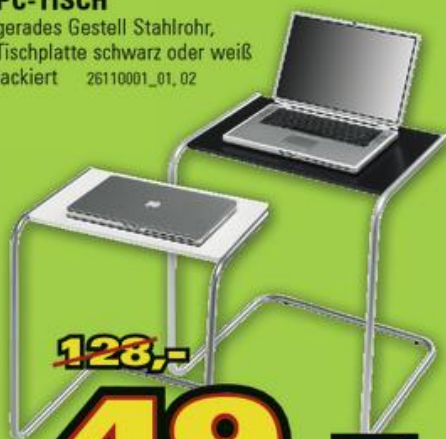

### KLEIDERWAGEN

alufarbig, ca. 42 x 75 x 103-165 cm  
06400011\_03

14,50

**7,90**

**SENSATIONSPREIS**

### KÜCHENWAGEN

Gestell Holz natur lackiert, Arbeitsplatte weiß  
gekachelt, 1 Schublade, 2 Gitterböden,  
1 Flaschenboden,  
ca. 37 x 76 x 37 cm  
06440067\_01

36,-

**19,-**

**SENSATIONSPREIS**

### PC-TISCH

gerades Gestell Stahlrohr,  
Tischplatte schwarz oder weiß  
lackiert 26110001\_01\_02

128,-

**49,-**

### REGAL-SET

weiß, orange oder schwarz lackiert,  
ca. 58 x 38 x 20 cm, ca. 51 x 30,5 x 20 cm  
und 44 x 24 x 20 cm  
09420231\_01-03

3-teilig

99,-

**je 49,-**